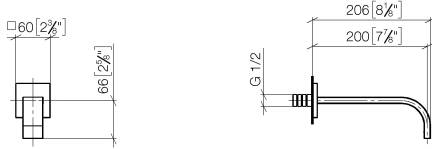

13 800 782

- Ausladung 200 mm
- starrer Auslauf
- rechteckiger luftangereicherter Strahl
- Bohrungsdurchmesser 37 mm
- Rosette 60 x 60 mm
- Anschluss 1/2"
- Durchfluss max. 5,7 l/min
- bleifrei
- Dieses Produkt leistet einen Beitrag zur Erfüllung der Vorgaben von nachhaltigen Gebäudezertifizierungen, z.B. LEED®, BREEAM®, DGNB

Empfohlenes Zubehör

UP-Wandwinkel -

35 085 970 90

- Max. Einbautiefe 163 mm
- Min. Einbautiefe 90 mm

13 800 782

mm [inches]

Durchflussdiagramm

Zertifikate